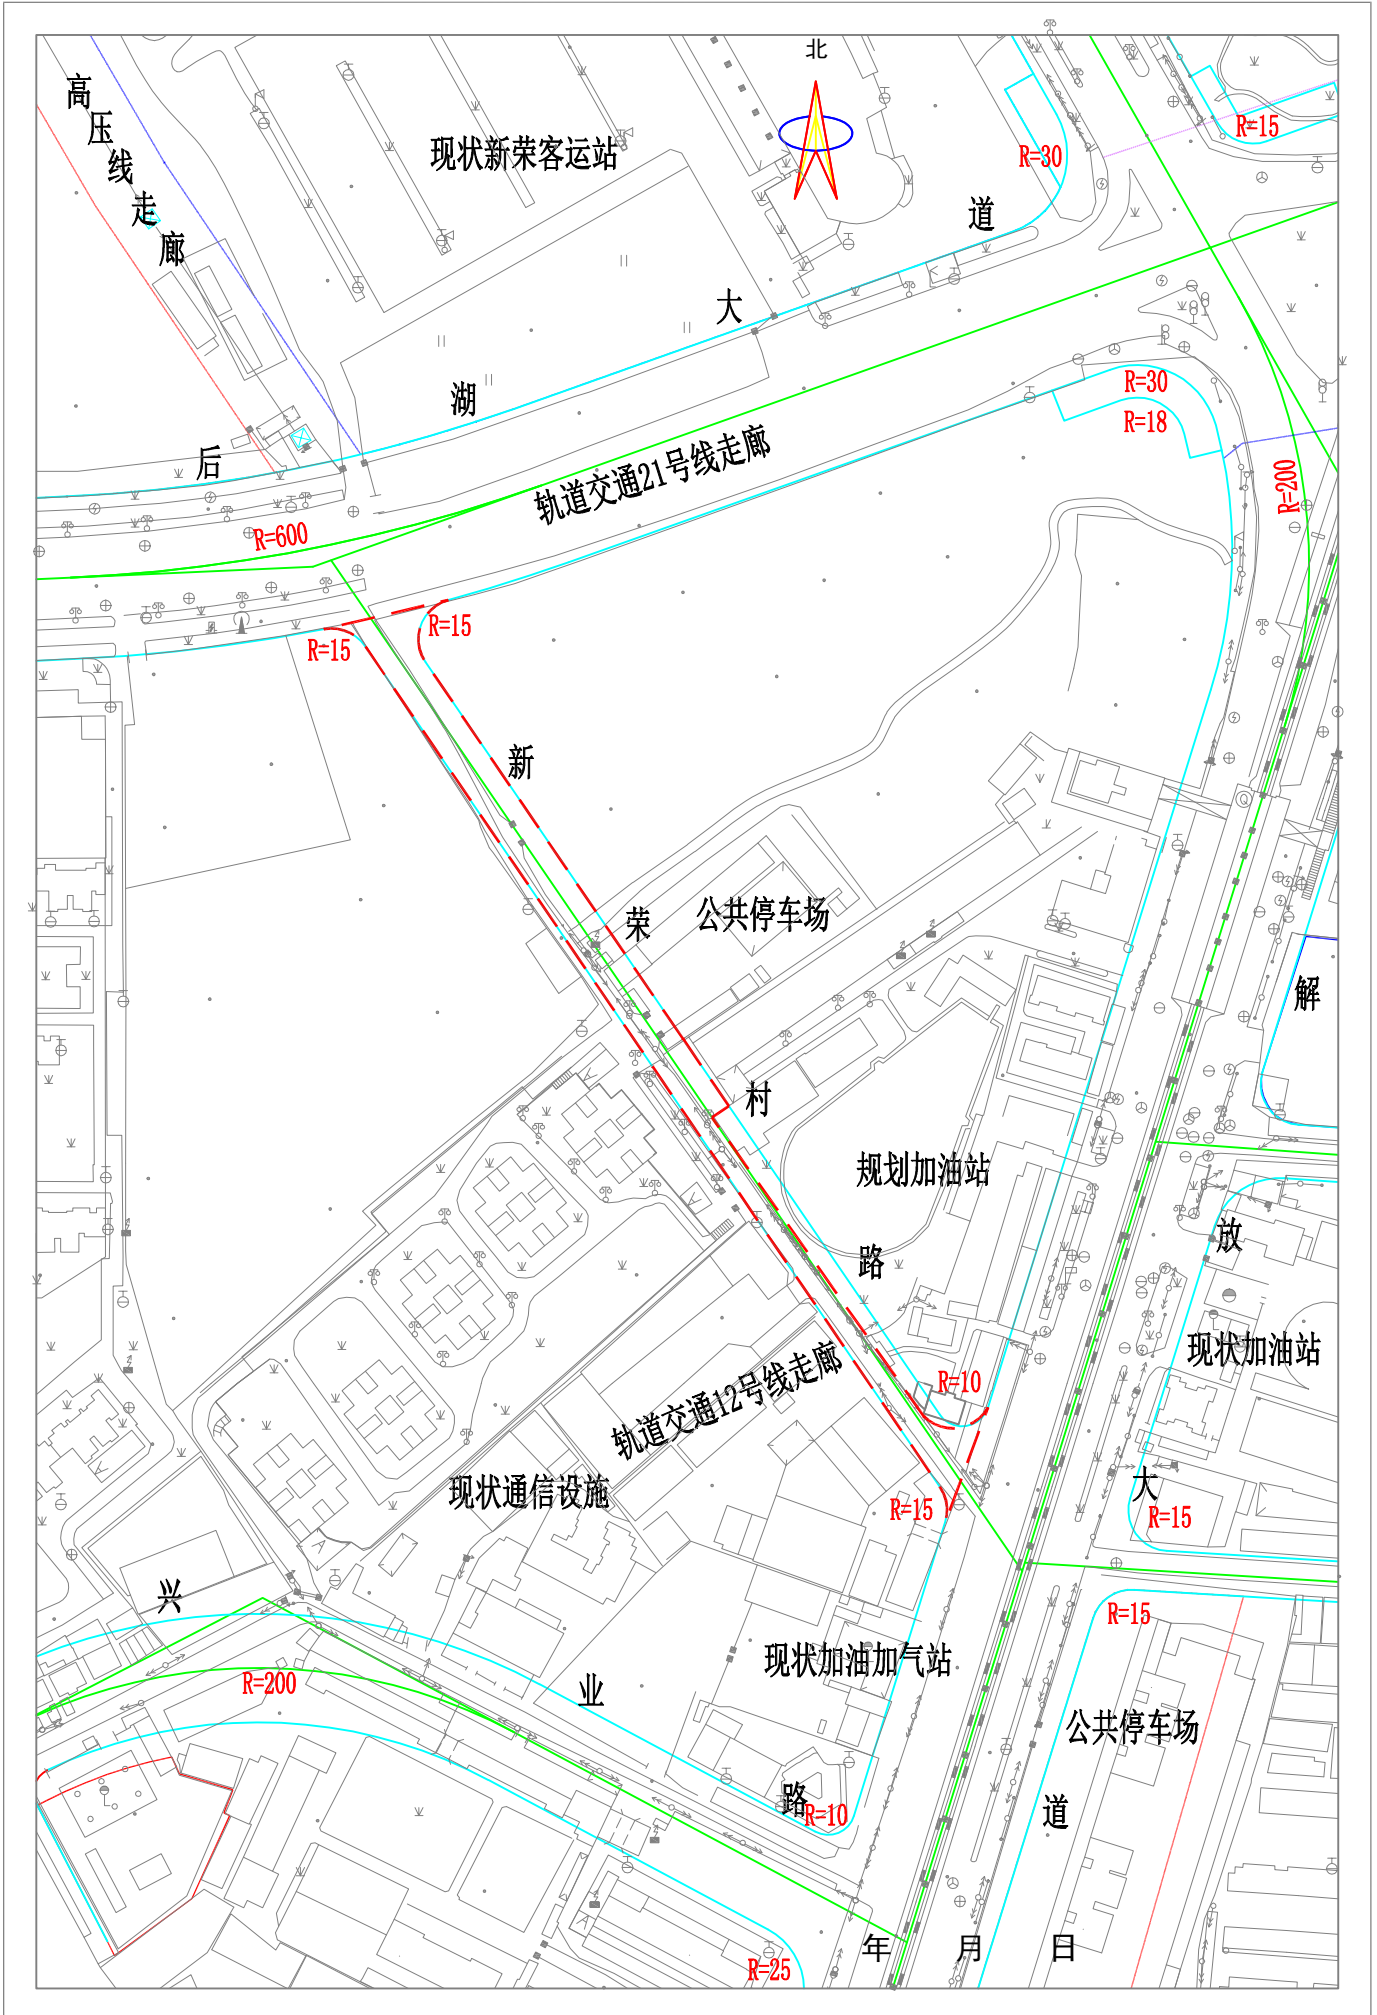

新荣村路（后湖大道~解放大道）工程征收范围图（一期）

1:2000